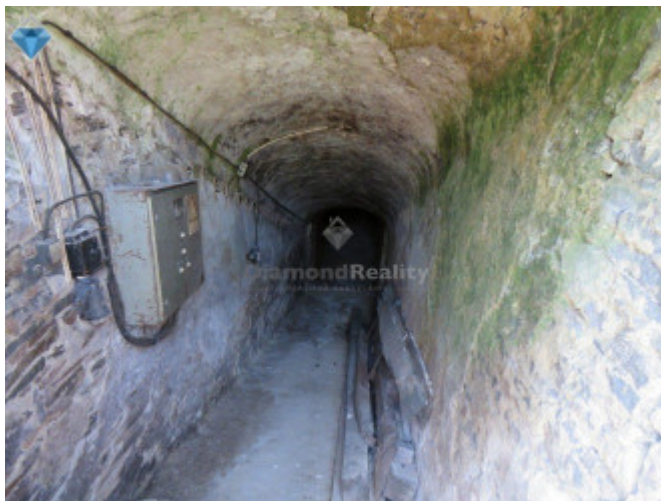

*pivnička v tichej lokalite,
má výmeru 115 m² (3,6 m - šírka, 2,8 m - výška, 32 m - dĺžka)
zavedená elektroinštalácia*

Kontakt: 0905414474

Adresa: Podhradská, 077 01 Kráľovský Chlmec, Slovensko

REALITNÝ MAKLÉR

*Maklér:
Telefón:
E-mail:*

Lukáš Ličko
0908 669 883
licko@diamondreality.sk