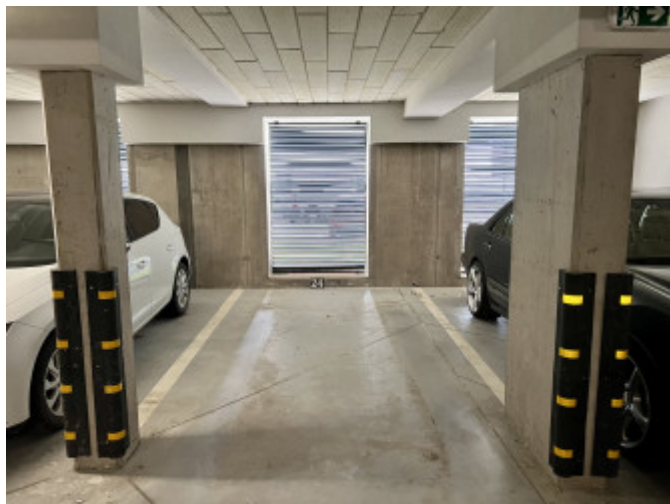

REALITNÝ MAKLÉR

Maklér:
Telefón:
E-mail:

Martin Simko
0903 255 172
simko@diamondreality.sk