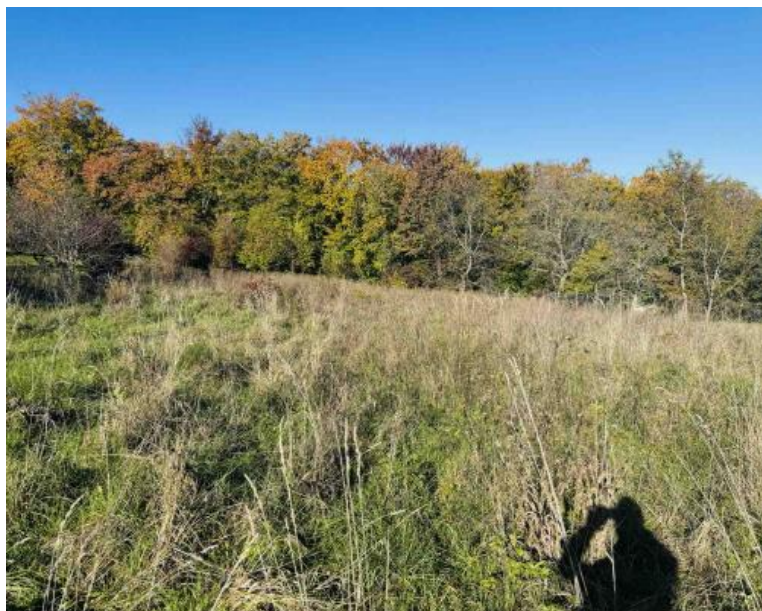

Na predaj rovinatý pozemok (12árov) na výstavbu RD, v intraviláne obce obklopený prírodou – obec Nový Salaš, 5 min. od obce Slanec.

36 200 €

Kraj:	Košický kraj
Okres:	Košice - okolie
Obec:	Nový Salaš
Ulica:	Nový Salaš
Druh:	Pozemky
Typ pozemku:	Pozemok pre rodinné domy
Typ:	Predaj
Úžitková plocha:	

PODROBNÉ INFORMÁCIE

Status:	aktívne	Typ zeme:	rovina
Vlastníctvo:	osobné	Celková plocha:	1275 m ²
Plocha pozemku:	1275 m ²		

POPIS NEHNUTEĽNOSTI

V exkluzívnej spolupráci ponúkame na predaj **krásny slnečný rovinatý pozemok na výstavbu RD v intraviláne obce, obklopený prírodou v obci Nový Salaš / Slanská Huta, 5 minút od obce Slanec a 25 km od mesta Košice.**

Výmera pozemku je ideálnych 1275 m² (dĺžka cca 51m, šírka cca 25m).

Pozemok je situovaný v tichej lokalite na okraji obce, v lone prírody nakoľko za pozemkom sa nachádzajú lesy a lúky.

Možnosť výstavby je osobne overená na obecnom úrade Nový Salaš.

Inžinierske siete:

Elektrika: pri pozemku – nutné priviesť a napojiť sa.

Kanalizácia: je potrebná ČOV alebo žumpa

Voda: je potrebné zriadiť studňu

V cene pozemku je aj podiel na prístupovej ceste.

Vhodné aj ako Investičná príležitosť: Vzhľadom na vzrastajúci záujem o bývanie blízko prírody a veľký stavebný rozmach , dopyt po tejto lokalite z roka na rok rapídne stúpa a ceny rastú.