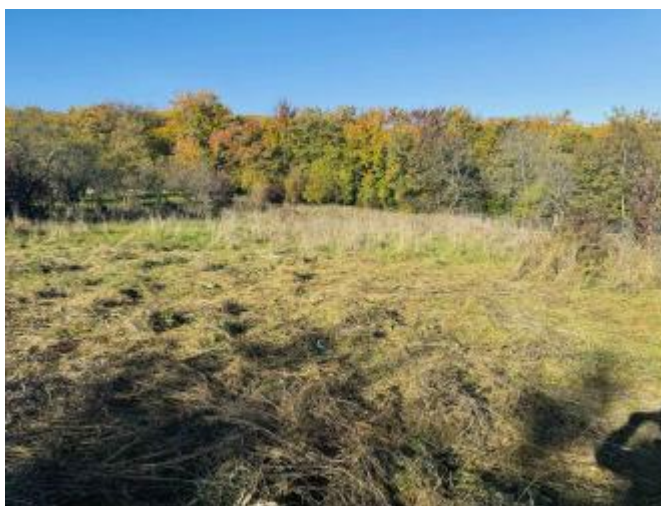

Voda: je potrebné zriadiť studňu

V cene pozemku je aj podiel na prístupovej ceste.

Vhodné aj ako Investičná príležitosť: Vzhľadom na vzrastajúci záujem o bývanie blízko prírody a veľký stavebný rozmach , dopyt po tejto lokalite z roka na rok rapídne stúpa a ceny rastú.

Cena: 36 200 Eur.

Cena nehnuteľnosti je vrátane provízie pre RK. Samozrejmosťou je kompletný právny servis a právna istota zabezpečená advokátskou kanceláriou. Taktiež Vám radi pomôžeme s hypotékou prostredníctvom nášho interného finančného centra, ktoré Vám sprostredkuje poskytnutie najlepšieho úroku na trhu.

Pre informácie o predmetnej nehnuteľnosti kontaktujte prosím tel. č. 0905 644 936

REALITNÝ MAKLÉR

Maklér:

Ing. Lucia Bočkorášová

Telefón:

0905 644 936

E-mail:

bockorasova@diamondreality.sk