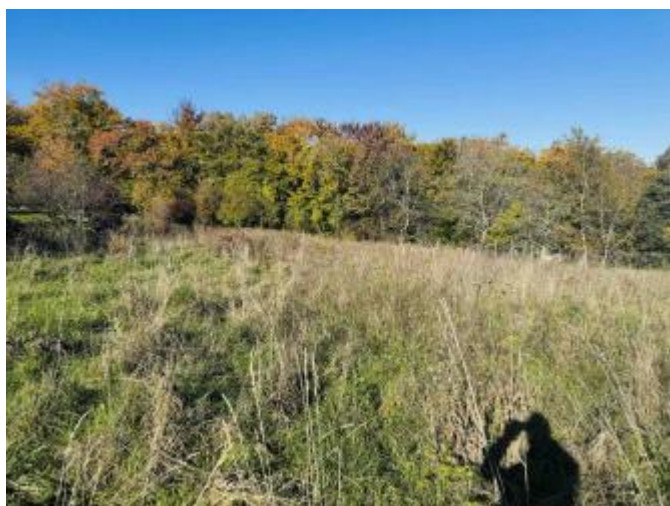

Voda: je potrebné zriadiť studňu

V cene pozemku je aj podiel na prístupovej ceste.

Vhodné aj ako Investičná príležitosť: Vzhľadom na vzrastajúci záujem o bývanie blízko prírody a veľký stavebný rozmach , dopyt po tejto lokalite z roka na rok rapídne stúpa a ceny rastú.

Cena: 36 200 Eur.

Cena nehnuteľnosti je vrátane provízie pre RK. Samozrejmosťou je kompletný právny servis a právna istota zabezpečená advokátskou kanceláriou. Taktiež Vám radi pomôžeme s hypotékou prostredníctvom nášho interného finančného centra, ktoré Vám sprostredkuje poskytnutie najlepšieho úroku na trhu.

Pre informácie o predmetnej nehnuteľnosti kontaktujte prosím tel. č. 0905 644 936

REALITNÝ MAKLÉR

Maklér:

Ing. Lucia Bočkorášová

Telefón:

0905 644 936

E-mail:

bockorasova@diamondreality.sk